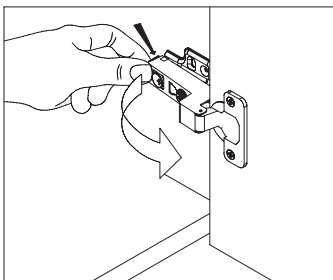

2x

2x

4x

6xØ8*40

6xØ4*50

2x

<p>H1 x20</p> 	<p>H6 x4</p> 	<p>H7 x4</p> 	 <p>A B</p>		 
---	--	--	--	---	---

Assemble

Adjustable

Adjustable

Adjustable

- (NL) **BEVESTIGING:** De te gebruiken schroeven + pluggen zijn afhankelijk van de muur waarop het meubel wordt aangebracht.
- (FR) **FIXATIONS:** Les vis et chevilles d'utiliser dépendent de la paroi sur laquelle le meuble doit être appliquée.
- (DE) **BEFESTIGUNGSELEMENTE:** Die Schrauben + verwendeten Stecker sind abhängig von der Wand, an der das Gehäuse aufgebracht werden soll.
- (EN) **HARDWARE:** The screws + plugs to be used depends on the type of wall.