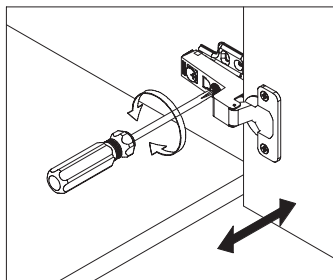

2x

2x

4x

6xØ8*40

6xØ4*50

2x

<p>H1 x20</p> 	<p>H6 x4</p> 	<p>H7 x4</p> 	 <p>A B</p>		 
---	--	--	--	---	---

Assemble

Adjustable

Adjustable

Adjustable

- (NL) **BEVESTIGING:** De te gebruiken schroeven + pluggen zijn afhankelijk van de muur waarop het meubel wordt aangebracht.
- (FR) **FIXATIONS:** Les vis et chevilles d'utiliser dépendent de la paroi sur laquelle le meuble doit être appliquée.
- (DE) **BEFESTIGUNGSELEMENTE:** Die Schrauben + verwendeten Stecker sind abhängig von der Wand, an der das Gehäuse aufgebracht werden soll.
- (EN) **HARDWARE:** The screws + plugs to be used depends on the type of wall.