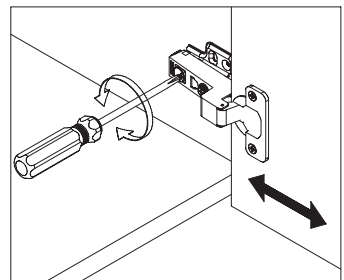

2x

2x

4x

6xØ8*40

6xØ4*50

2x

<p>H1 x20</p> 	<p>H6 x4</p> 	<p>H7 x4</p> 	 <p>A B</p>		 
---	--	--	--	---	---

Assemble

Adjustable

Adjustable

Adjustable

- (NL) **BEVESTIGING:** De te gebruiken schroeven + pluggen zijn afhankelijk van de muur waarop het meubel wordt aangebracht.
- (FR) **FIXATIONS:** Les vis et chevilles d'utiliser dépendent de la paroi sur laquelle le meuble doit être appliquée.
- (DE) **BEFESTIGUNGSELEMENTE:** Die Schrauben + verwendeten Stecker sind abhängig von der Wand, an der das Gehäuse aufgebracht werden soll.
- (EN) **HARDWARE:** The screws + plugs to be used depends on the type of wall.