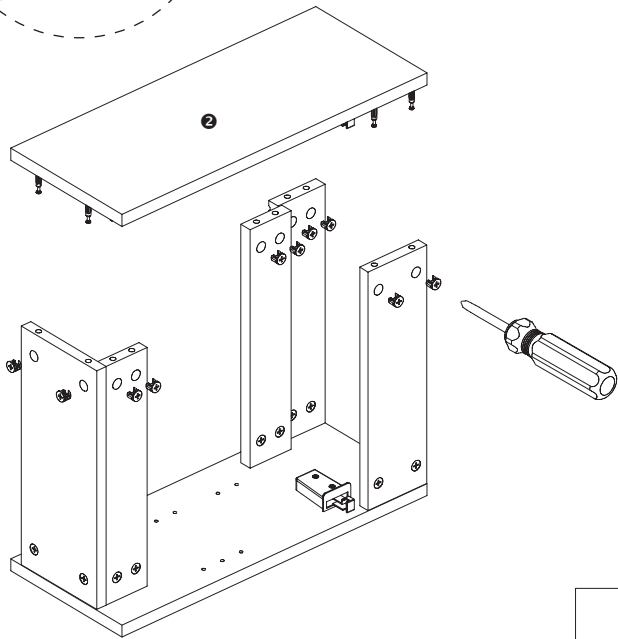

2x

2x

4x

6xØ8*40

6xØ4*50

2x

<p>H1 x20</p> 	<p>H6 x4</p> 	<p>H7 x4</p> 	 <p>A B</p>		 
---	--	--	--	---	---

Assemble

Adjustable

Adjustable

Adjustable

- (NL) **BEVESTIGING:** De te gebruiken schroeven + pluggen zijn afhankelijk van de muur waarop het meubel wordt aangebracht.
- (FR) **FIXATIONS:** Les vis et chevilles d'utiliser dépendent de la paroi sur laquelle le meuble doit être appliquée.
- (DE) **BEFESTIGUNGSELEMENTE:** Die Schrauben + verwendeten Stecker sind abhängig von der Wand, an der das Gehäuse aufgebracht werden soll.
- (EN) **HARDWARE:** The screws + plugs to be used depends on the type of wall.