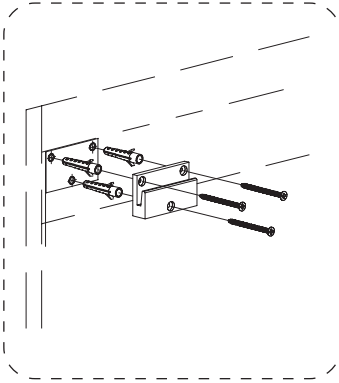

2x

2x

4x

6xØ8*40

6xØ4*50

2x

<p>H1 x20</p> 	<p>H6 x4</p> 	<p>H7 x4</p> 	 <p>A B</p>		 
---	--	--	--	---	---

Assemble

Adjustable

Adjustable

Adjustable

- (NL) **BEVESTIGING:** De te gebruiken schroeven + pluggen zijn afhankelijk van de muur waarop het meubel wordt aangebracht.
- (FR) **FIXATIONS:** Les vis et chevilles d'utiliser dépendent de la paroi sur laquelle le meuble doit être appliquée.
- (DE) **BEFESTIGUNGSELEMENTE:** Die Schrauben + verwendeten Stecker sind abhängig von der Wand, an der das Gehäuse aufgebracht werden soll.
- (EN) **HARDWARE:** The screws + plugs to be used depends on the type of wall.