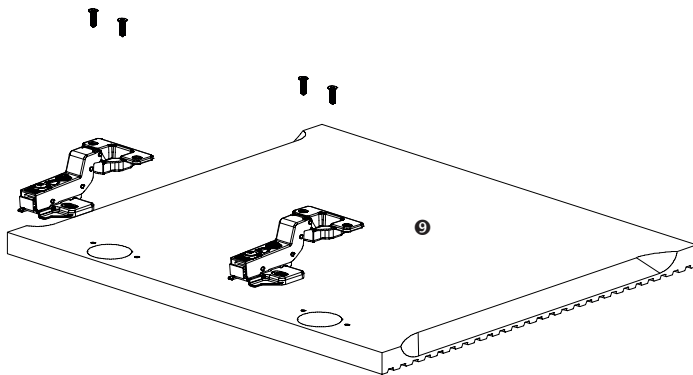

2x

2x

4x

6xØ8*40

6xØ4*50

2x

<p>H1 x20</p> 	<p>H6 x4</p> 	<p>H7 x4</p> 	 <p>A B</p>		 
---	--	--	--	---	---

Assemble

Adjustable

Adjustable

Adjustable

- (NL) **BEVESTIGING:** De te gebruiken schroeven + pluggen zijn afhankelijk van de muur waarop het meubel wordt aangebracht.
- (FR) **FIXATIONS:** Les vis et chevilles d'utiliser dépendent de la paroi sur laquelle le meuble doit être appliquée.
- (DE) **BEFESTIGUNGSELEMENTE:** Die Schrauben + verwendeten Stecker sind abhängig von der Wand, an der das Gehäuse aufgebracht werden soll.
- (EN) **HARDWARE:** The screws + plugs to be used depends on the type of wall.