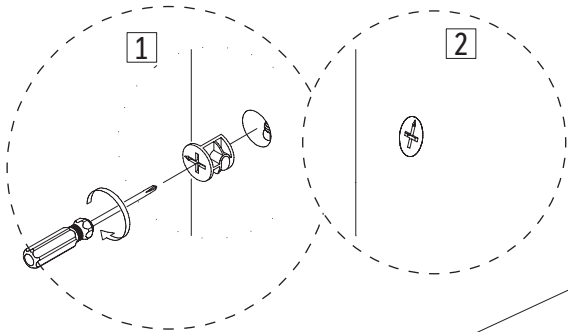

2x

2x

4x

6xØ8*40

6xØ4*50

2x

<p>H1 x20</p> 	<p>H6 x4</p> 	<p>H7 x4</p> 	 <p>A B</p>		 
---	--	--	--	---	---

Assemble

Adjustable

Adjustable

Adjustable

- (NL) **BEVESTIGING:** De te gebruiken schroeven + pluggen zijn afhankelijk van de muur waarop het meubel wordt aangebracht.
- (FR) **FIXATIONS:** Les vis et chevilles d'utiliser dépendent de la paroi sur laquelle le meuble doit être appliquée.
- (DE) **BEFESTIGUNGSELEMENTE:** Die Schrauben + verwendeten Stecker sind abhängig von der Wand, an der das Gehäuse aufgebracht werden soll.
- (EN) **HARDWARE:** The screws + plugs to be used depends on the type of wall.