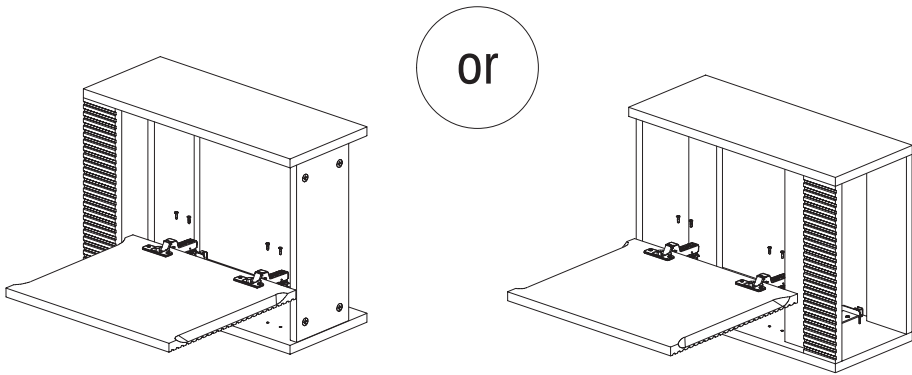

2x

2x

4x

6xØ8*40

6xØ4*50

2x

<p>H1 x20</p> 	<p>H6 x4</p> 	<p>H7 x4</p> 	 <p>A B</p>		 
---	--	--	--	---	---

Assemble

Adjustable

Adjustable

Adjustable

- (NL) **BEVESTIGING:** De te gebruiken schroeven + pluggen zijn afhankelijk van de muur waarop het meubel wordt aangebracht.
- (FR) **FIXATIONS:** Les vis et chevilles d'utiliser dépendent de la paroi sur laquelle le meuble doit être appliquée.
- (DE) **BEFESTIGUNGSELEMENTE:** Die Schrauben + verwendeten Stecker sind abhängig von der Wand, an der das Gehäuse aufgebracht werden soll.
- (EN) **HARDWARE:** The screws + plugs to be used depends on the type of wall.