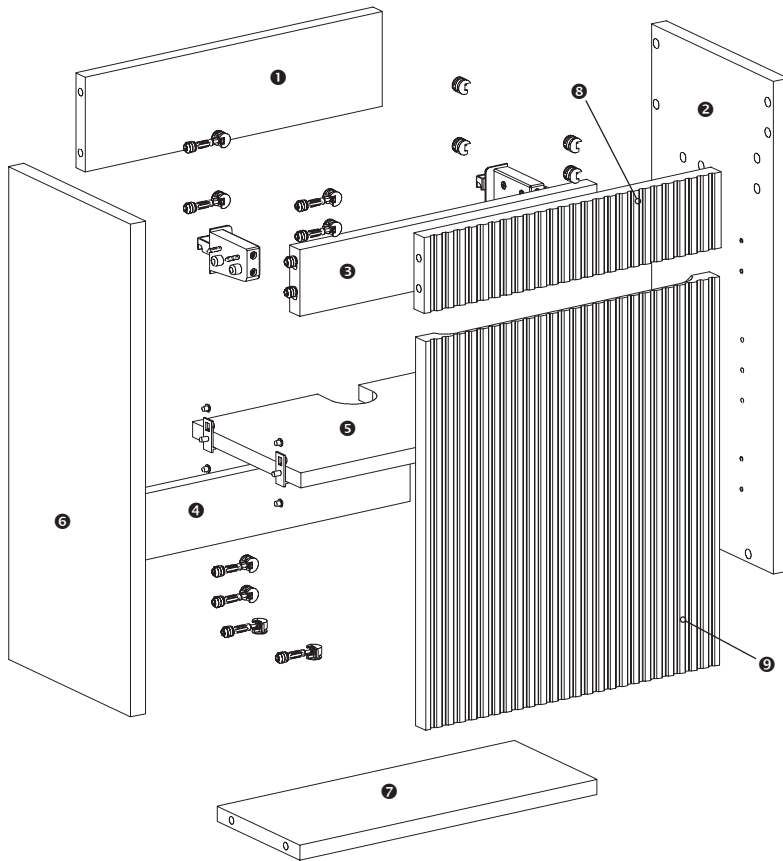

2x

2x

4x

6xØ8*40

6xØ4*50

2x

<p>H1 x20</p> 	<p>H6 x4</p> 	<p>H7 x4</p> 	 <p>A B</p>		 
---	--	--	--	---	---

Assemble

Adjustable

Adjustable

Adjustable

- (NL) **BEVESTIGING:** De te gebruiken schroeven + pluggen zijn afhankelijk van de muur waarop het meubel wordt aangebracht.
- (FR) **FIXATIONS:** Les vis et chevilles d'utiliser dépendent de la paroi sur laquelle le meuble doit être appliquée.
- (DE) **BEFESTIGUNGSELEMENTE:** Die Schrauben + verwendeten Stecker sind abhängig von der Wand, an der das Gehäuse aufgebracht werden soll.
- (EN) **HARDWARE:** The screws + plugs to be used depends on the type of wall.