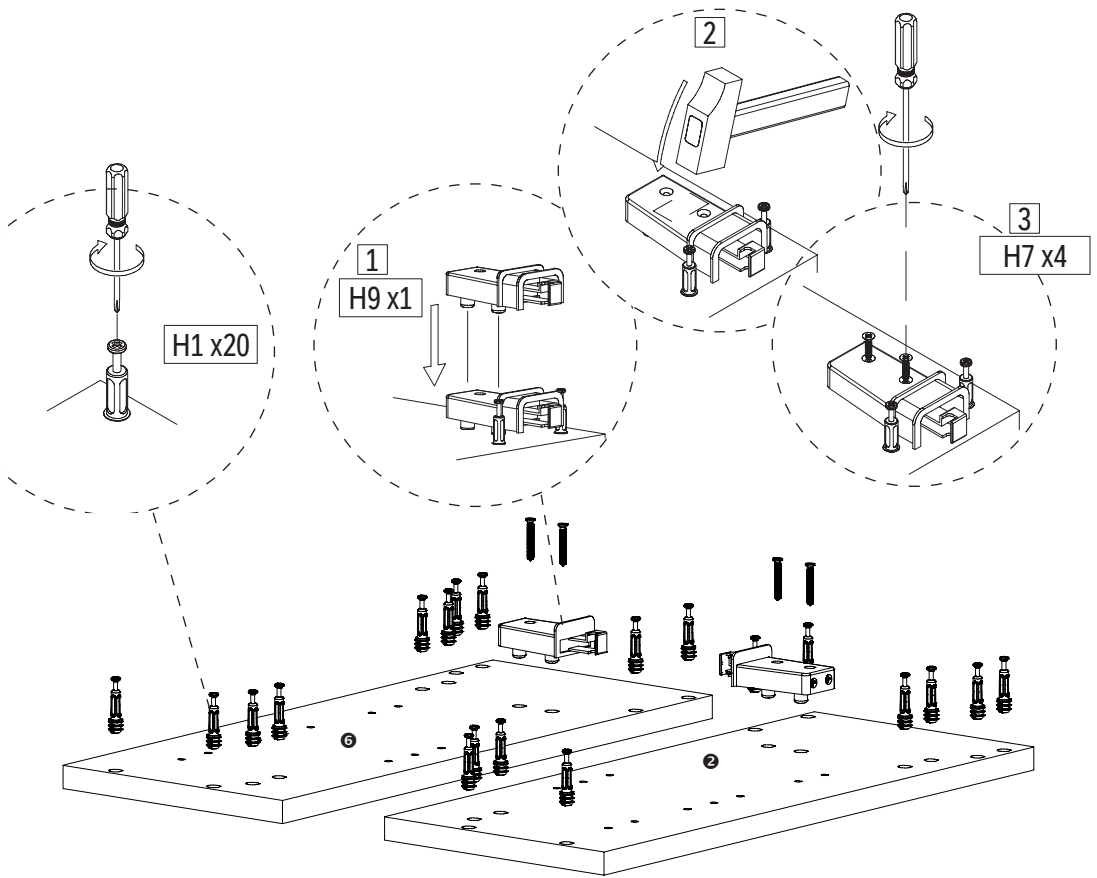

2x

2x

4x

6xØ8*40

6xØ4*50

2x

<p>H1 x20</p> 	<p>H6 x4</p> 	<p>H7 x4</p> 	 <p>A B</p>		 
---	--	--	--	---	---

Assemble

Adjustable

Adjustable

Adjustable

- (NL) **BEVESTIGING:** De te gebruiken schroeven + pluggen zijn afhankelijk van de muur waarop het meubel wordt aangebracht.
- (FR) **FIXATIONS:** Les vis et chevilles d'utiliser dépendent de la paroi sur laquelle le meuble doit être appliquée.
- (DE) **BEFESTIGUNGSELEMENTE:** Die Schrauben + verwendeten Stecker sind abhängig von der Wand, an der das Gehäuse aufgebracht werden soll.
- (EN) **HARDWARE:** The screws + plugs to be used depends on the type of wall.