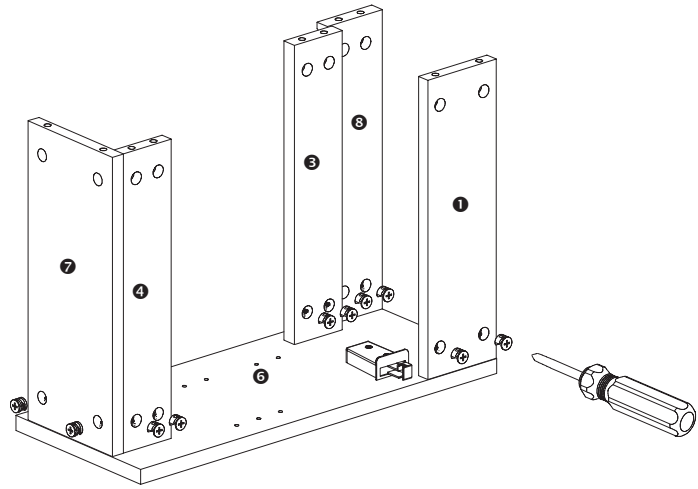

2x

2x

4x

6xØ8*40

6xØ4*50

2x

<p>H1 x20</p> 	<p>H6 x4</p> 	<p>H7 x4</p> 	 <p>A B</p>		 
---	--	--	--	---	---

Assemble

Adjustable

Adjustable

Adjustable

- (NL) **BEVESTIGING:** De te gebruiken schroeven + pluggen zijn afhankelijk van de muur waarop het meubel wordt aangebracht.
- (FR) **FIXATIONS:** Les vis et chevilles d'utiliser dépendent de la paroi sur laquelle le meuble doit être appliquée.
- (DE) **BEFESTIGUNGSELEMENTE:** Die Schrauben + verwendeten Stecker sind abhängig von der Wand, an der das Gehäuse aufgebracht werden soll.
- (EN) **HARDWARE:** The screws + plugs to be used depends on the type of wall.