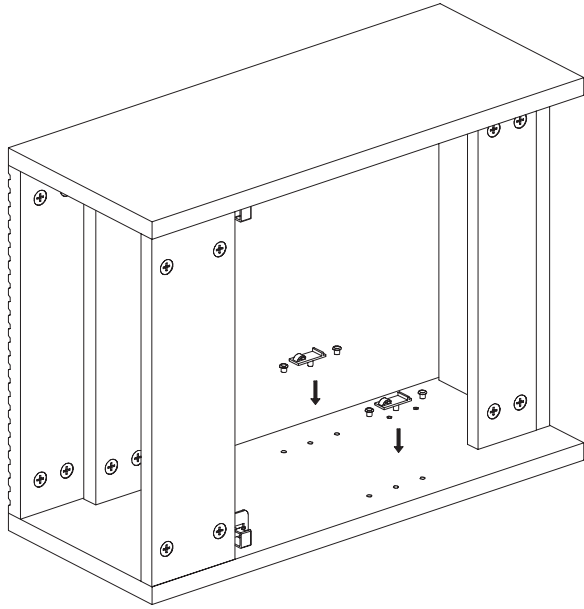

2x

2x

4x

6xØ8*40

6xØ4*50

2x

<p>H1 x20</p> 	<p>H6 x4</p> 	<p>H7 x4</p> 	 <p>A B</p>		 
---	--	--	--	---	---

Assemble

Adjustable

Adjustable

Adjustable

- (NL) **BEVESTIGING:** De te gebruiken schroeven + pluggen zijn afhankelijk van de muur waarop het meubel wordt aangebracht.
- (FR) **FIXATIONS:** Les vis et chevilles d'utiliser dépendent de la paroi sur laquelle le meuble doit être appliquée.
- (DE) **BEFESTIGUNGSELEMENTE:** Die Schrauben + verwendeten Stecker sind abhängig von der Wand, an der das Gehäuse aufgebracht werden soll.
- (EN) **HARDWARE:** The screws + plugs to be used depends on the type of wall.