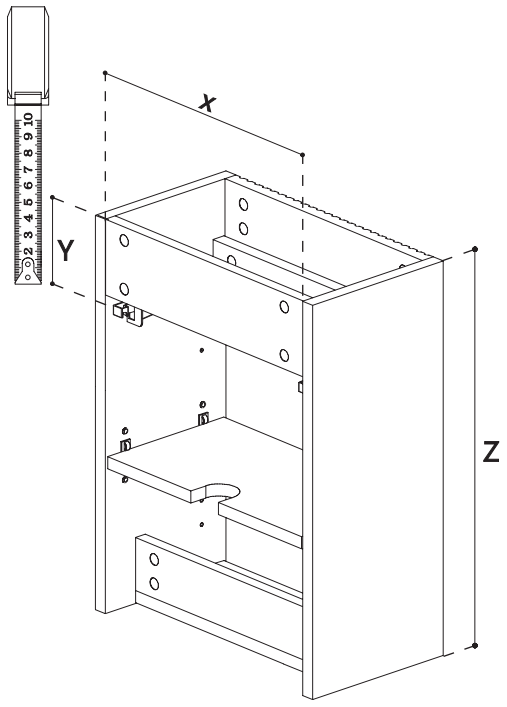

2x

2x

4x

6xØ8*40

6xØ4*50

2x

<p>H1 x20</p> 	<p>H6 x4</p> 	<p>H7 x4</p> 	 <p>A B</p>		 
---	--	--	--	---	---

Assemble

Adjustable

Adjustable

Adjustable

- (NL) **BEVESTIGING:** De te gebruiken schroeven + pluggen zijn afhankelijk van de muur waarop het meubel wordt aangebracht.
- (FR) **FIXATIONS:** Les vis et chevilles d'utiliser dépendent de la paroi sur laquelle le meuble doit être appliquée.
- (DE) **BEFESTIGUNGSELEMENTE:** Die Schrauben + verwendeten Stecker sind abhängig von der Wand, an der das Gehäuse aufgebracht werden soll.
- (EN) **HARDWARE:** The screws + plugs to be used depends on the type of wall.