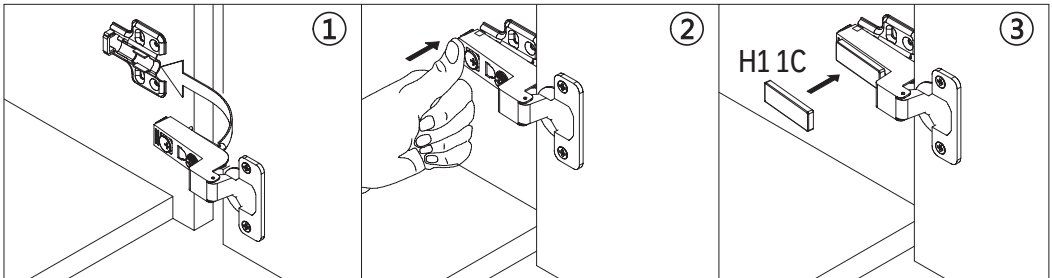

2x

2x

4x

6xØ8*40

6xØ4*50

2x

<p>H1 x20</p> 	<p>H6 x4</p> 	<p>H7 x4</p> 	 <p>A B</p>		 
---	--	--	--	---	---

Assemble

Adjustable

Adjustable

Adjustable

- (NL) **BEVESTIGING:** De te gebruiken schroeven + pluggen zijn afhankelijk van de muur waarop het meubel wordt aangebracht.
- (FR) **FIXATIONS:** Les vis et chevilles d'utiliser dépendent de la paroi sur laquelle le meuble doit être appliquée.
- (DE) **BEFESTIGUNGSELEMENTE:** Die Schrauben + verwendeten Stecker sind abhängig von der Wand, an der das Gehäuse aufgebracht werden soll.
- (EN) **HARDWARE:** The screws + plugs to be used depends on the type of wall.